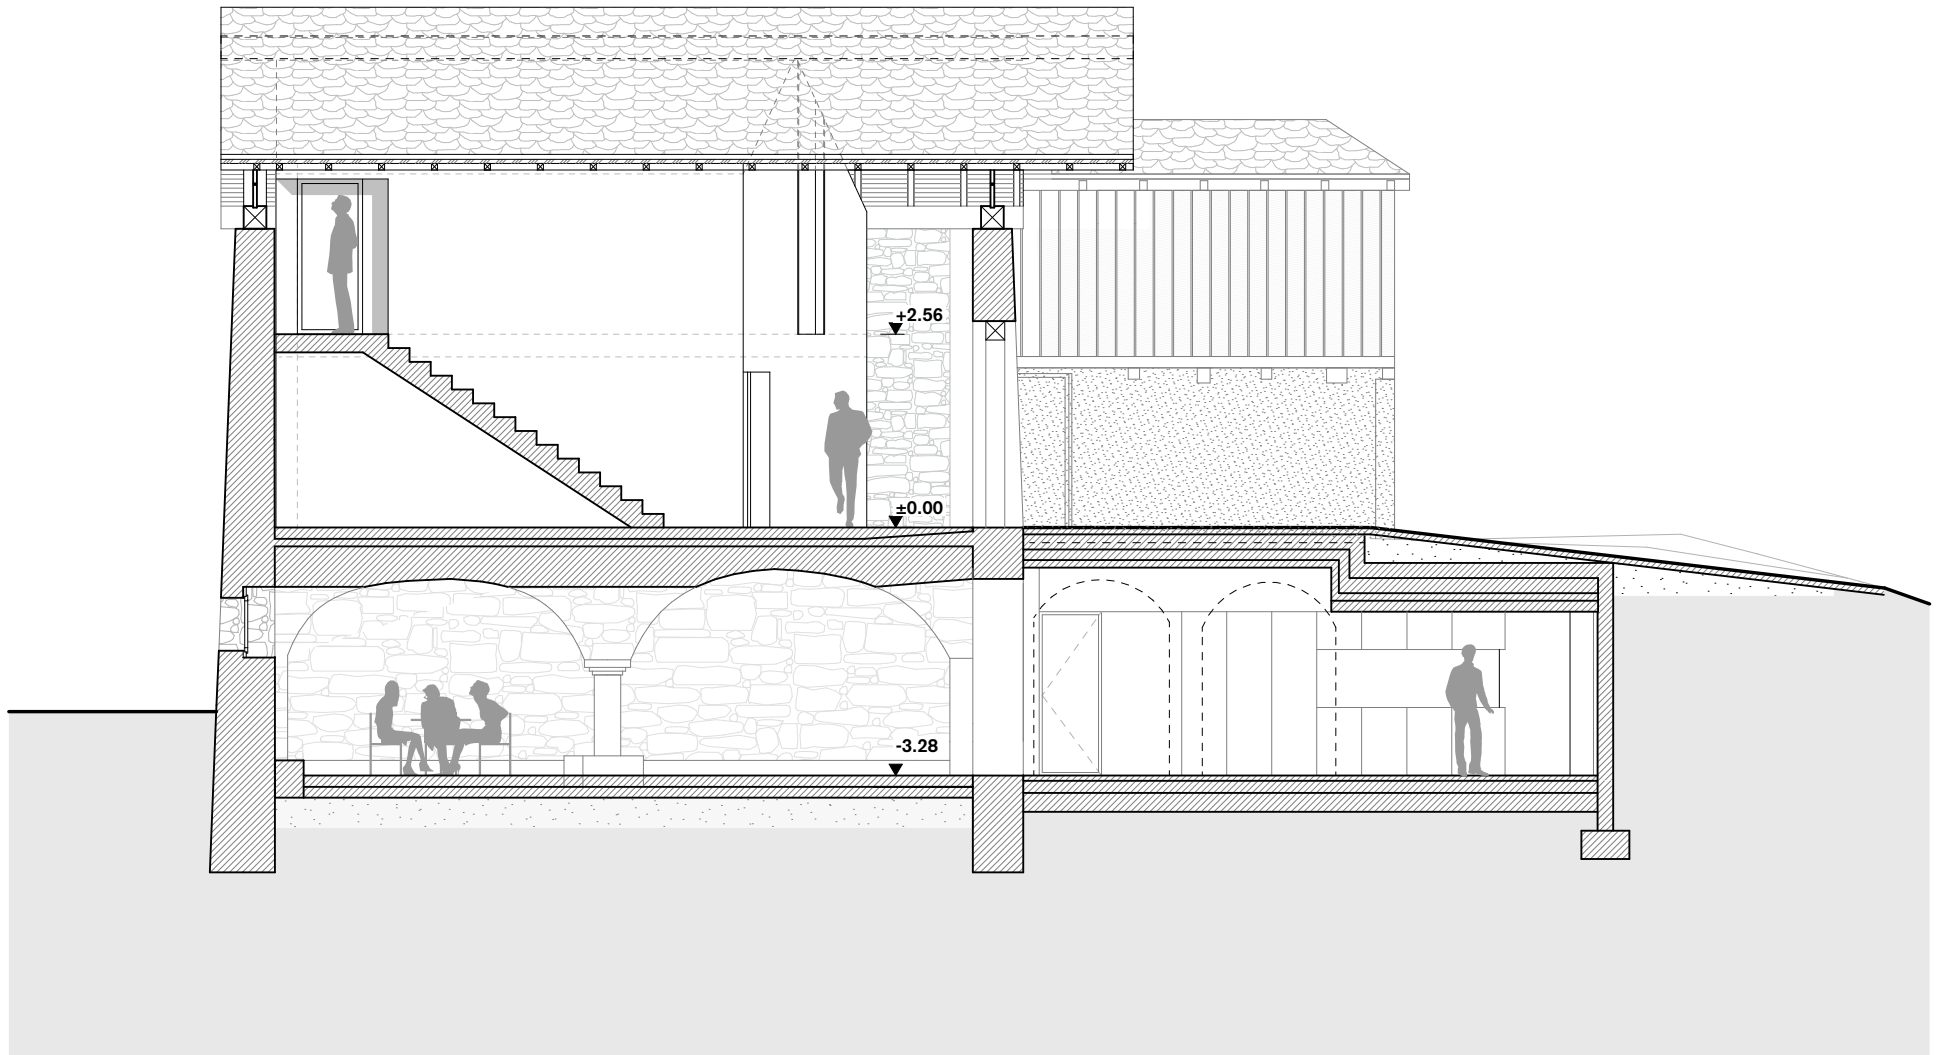

P

Réaffectation douce d'une grange villageoise
Association Peca-Fâves, association ramha,
la poste et les offices du tourisme du pays du st-bernard
rue de l'Eglise
1945 Liddes

E

état futur
coupe longitudinale
1:100 297x210 22.11.2021 10.5

C

vermeil architectes sàrl
architectes epfl/sia
rue de l'industrie 54
1950 sion
info@vermeil.ch
+41 (0)27 327 75 85