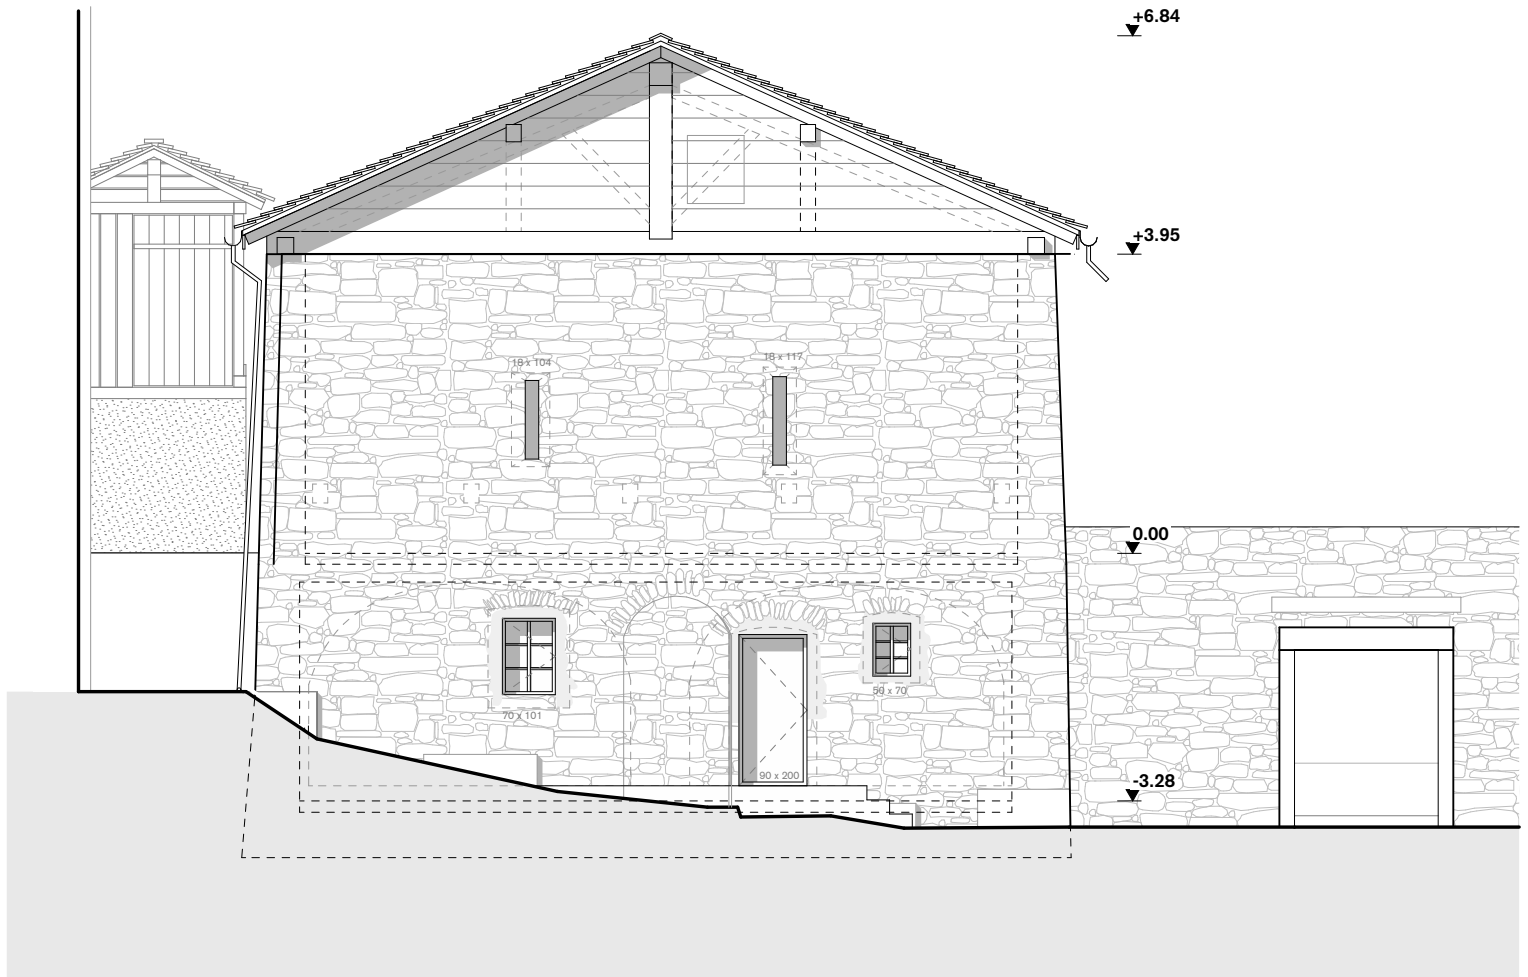

E

etat futur
façade est
1:100 210x297 22.11.2021 10.7

C

vermeil architectes sàrl
architectes epfl/sia
rue de l'industrie 54
1950 sion
info@vermeil.ch
+41 (0)27 327 75 85

P

Réaffectation douce d'une grange villageoise
Association Peca-Fâves, association ramha,
la poste et les offices du tourisme du pays du st-bernard
rue de l'Eglise
1945 Liddes

E

etat futur
façade nord
1:100 210x297 22.11.2021 10.8

C

vermeil architectes sàrl
architectes epfl/sia
rue de l'industrie 54
1950 sion
info@vermeil.ch
+41 (0)27 327 75 85

P

Réaffectation douce d'une grange villageoise
 Association Peca-Fèves, association ramha,
 la poste et les offices du tourisme du pays du st-bernard
 rue de l'Eglise
 1945 Liddes

E

etat futur
 façade ouest
 1:100 297x210 22.11.2021 10.9

C

vermeil architectes sàrl
 architectes epfl/sia
 rue de l'industrie 54
 1950 sion
 info@vermeil.ch
 +41 (0)27 327 75 85