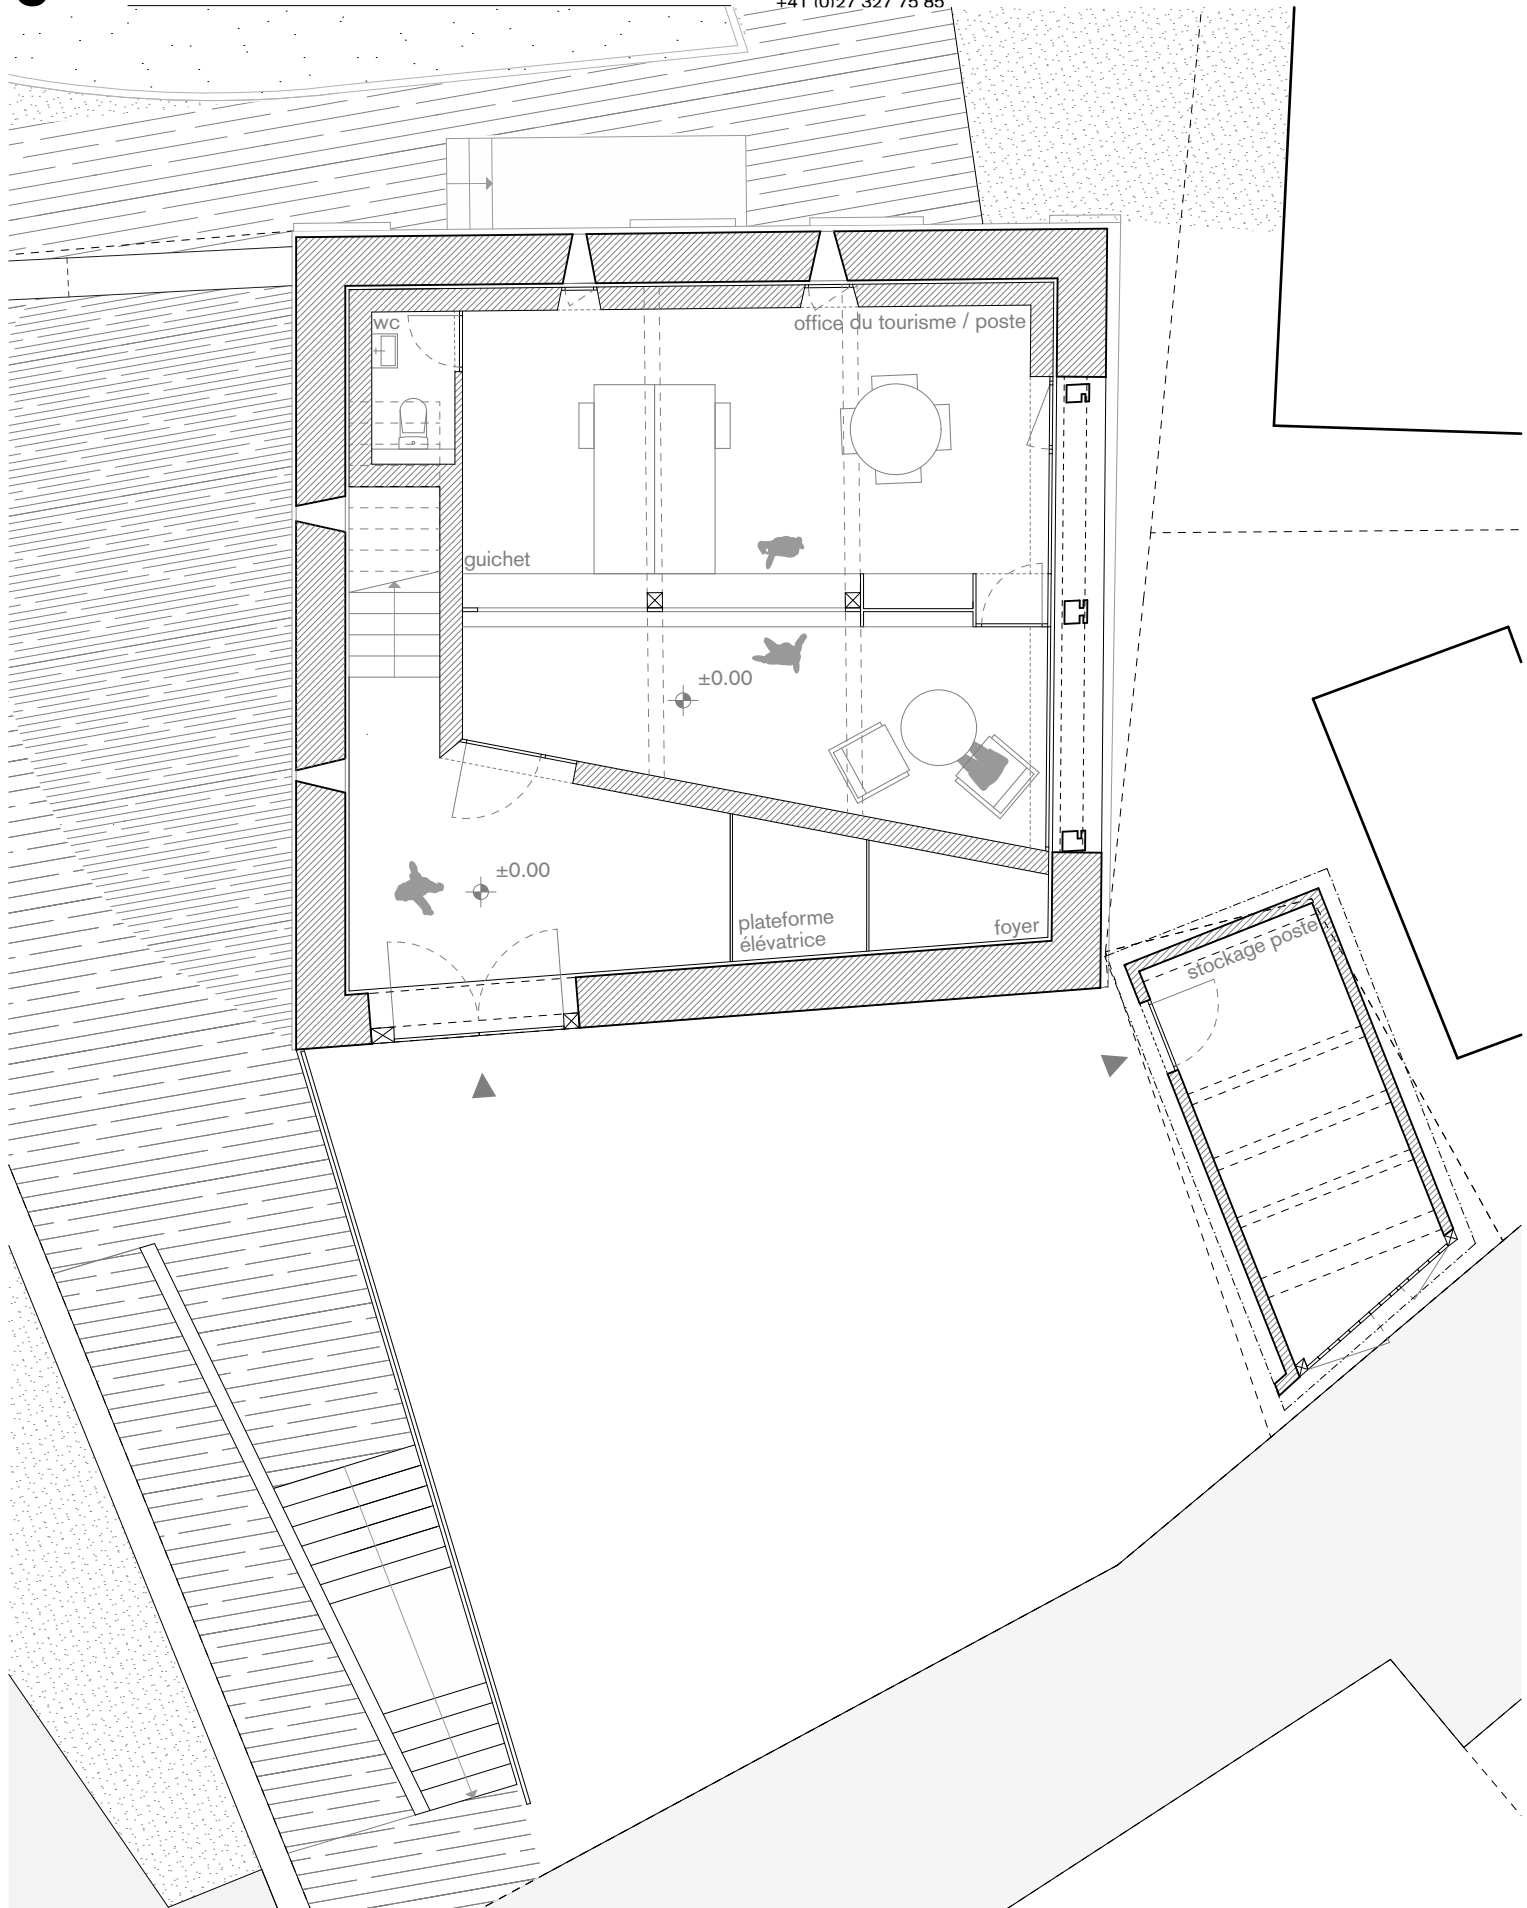

etat futur
rez-de-chaussée
1:100 210x297 22.11.2021 10.2

vermeil architectes sàrl
architectes epfl/sia
rue de l'industrie 54
1950 sion
info@vermeil.ch
+41 (0)27 327 75 85

P

Réaffectation douce d'une grange villageoise
Association Peca-Fâves, association ramha,
la poste et les offices du tourisme du pays du st-bernard
rue de l'Eglise
1945 Liddes