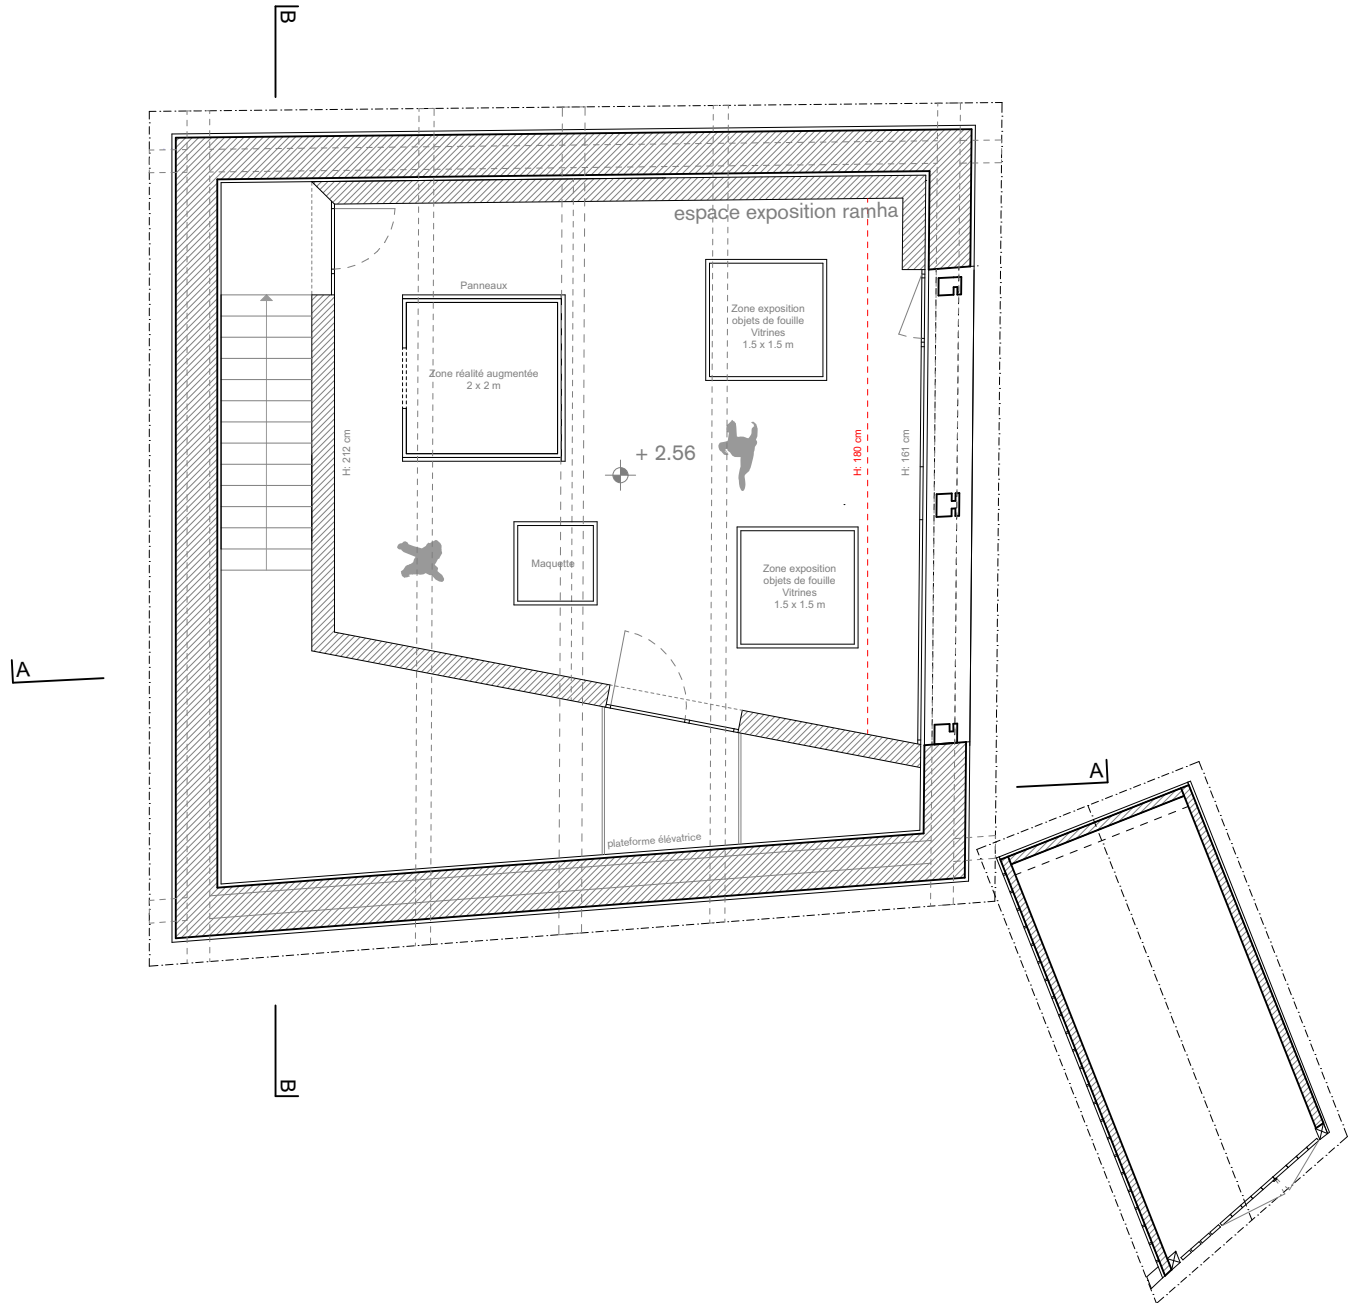

P

Réaffectation douce d'une grange villageoise
Association Peca-Fâves, association ramha,
la poste et les offices du tourisme du pays du st-bernard
rue de l'Eglise
1945 Liddes

E

etat futur
etage
1:100 210x297 22.11.2021 10.3

C

vermeil architectes sàrl
architectes epfl/sia
rue de l'industrie 54
1950 sion
info@vermeil.ch
+41 (0)27 327 75 85