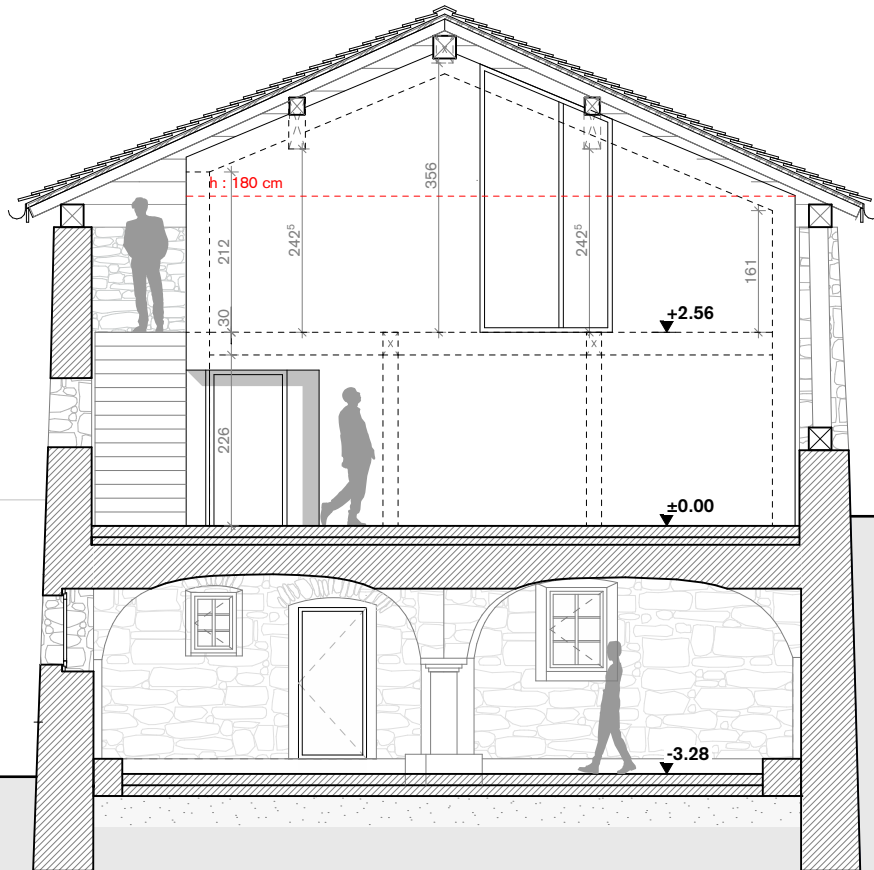

E

etat futur
etage
1:100 210x297 22.11.2021 10.3

C

vermeil architectes sàrl
architectes epfl/sia
rue de l'industrie 54
1950 sion
info@vermeil.ch
+41 (0)27 327 75 85

P

Réaffectation douce d'une grange villageoise
Association Peca-Fâves, association ramha,
la poste et les offices du tourisme du pays du st-bernard
rue de l'Eglise
1945 Liddes

E

etat futur
coupe transversale
1:100 210x297 22.11.2021 10.4

C

vermeil architectes sàrl
architectes epfl/sia
rue de l'industrie 54
1950 sion
info@vermeil.ch
+41 (0)27 327 75 85

P

Réaffectation douce d'une grange villageoise
Association Peca-Fâves, association ramha,
la poste et les offices du tourisme du pays du st-bernard
rue de l'Eglise
1945 Liddes