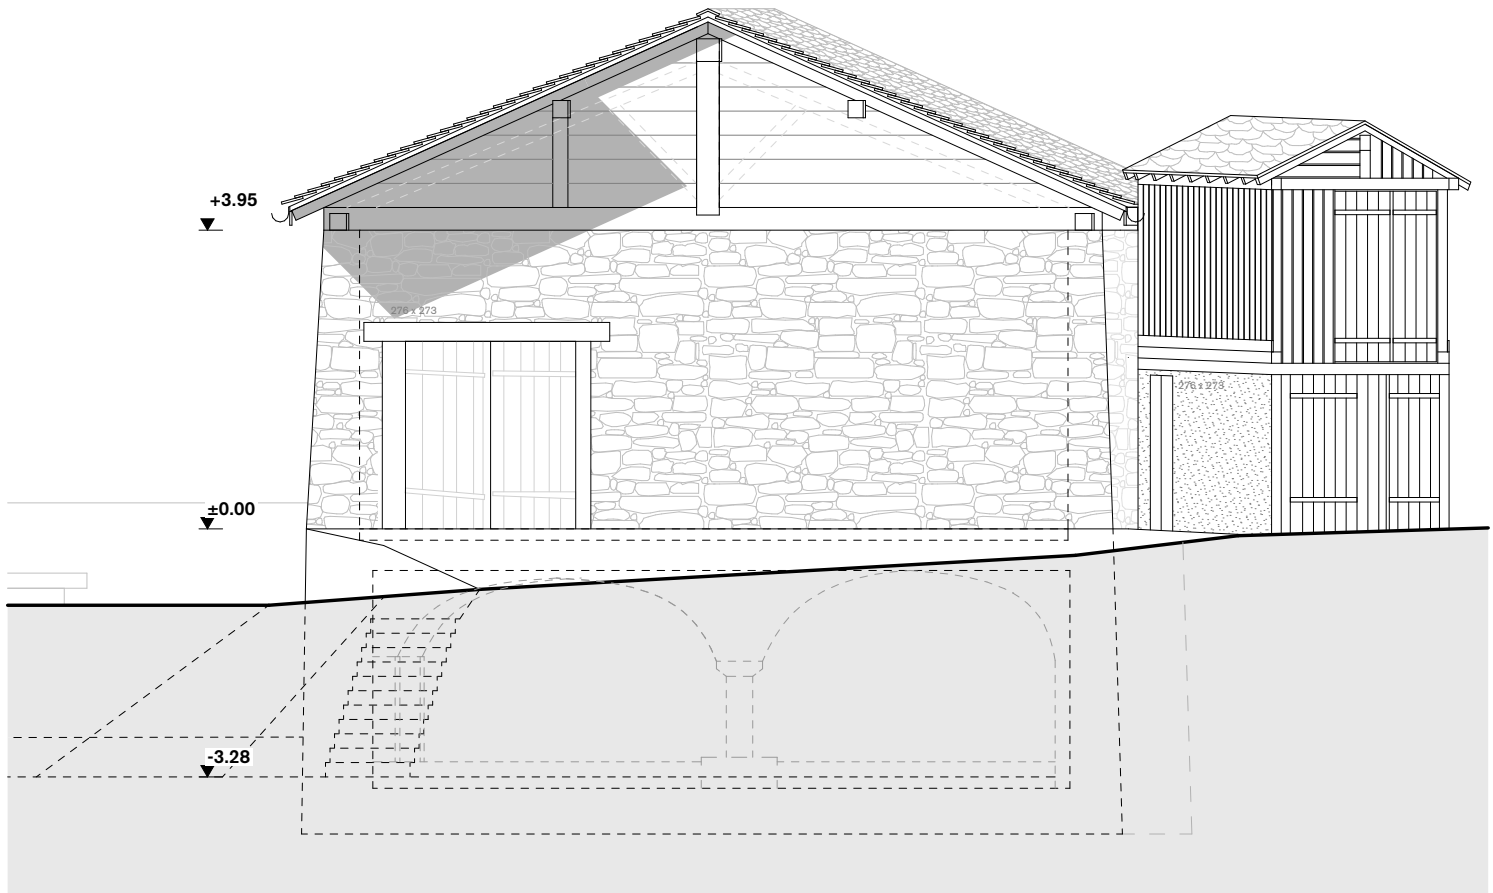

E

état futur
coupe longitudinale
1:100 297x210 22.11.2021 10.5

C

vermeil architectes sàrl
architectes epfl/sia
rue de l'industrie 54
1950 sion
info@vermeil.ch
+41 (0)27 327 75 85

P

Réaffectation douce d'une grange villageoise
Association Peca-Fâves, association ramha,
la poste et les offices du tourisme du pays du st-bernard
rue de l'Eglise
1945 Liddes

E

etat futur
façade sud
1:100 210x297 22.11.2021 10.6

C

vermeil architectes sàrl
architectes epfl/sia
rue de l'industrie 54
1950 sion
info@vermeil.ch
+41 (0)27 327 75 85

P

Réaffectation douce d'une grange villageoise
Association Peca-Fâves, association ramha,
la poste et les offices du tourisme du pays du st-bernard
rue de l'Eglise
1945 Liddes